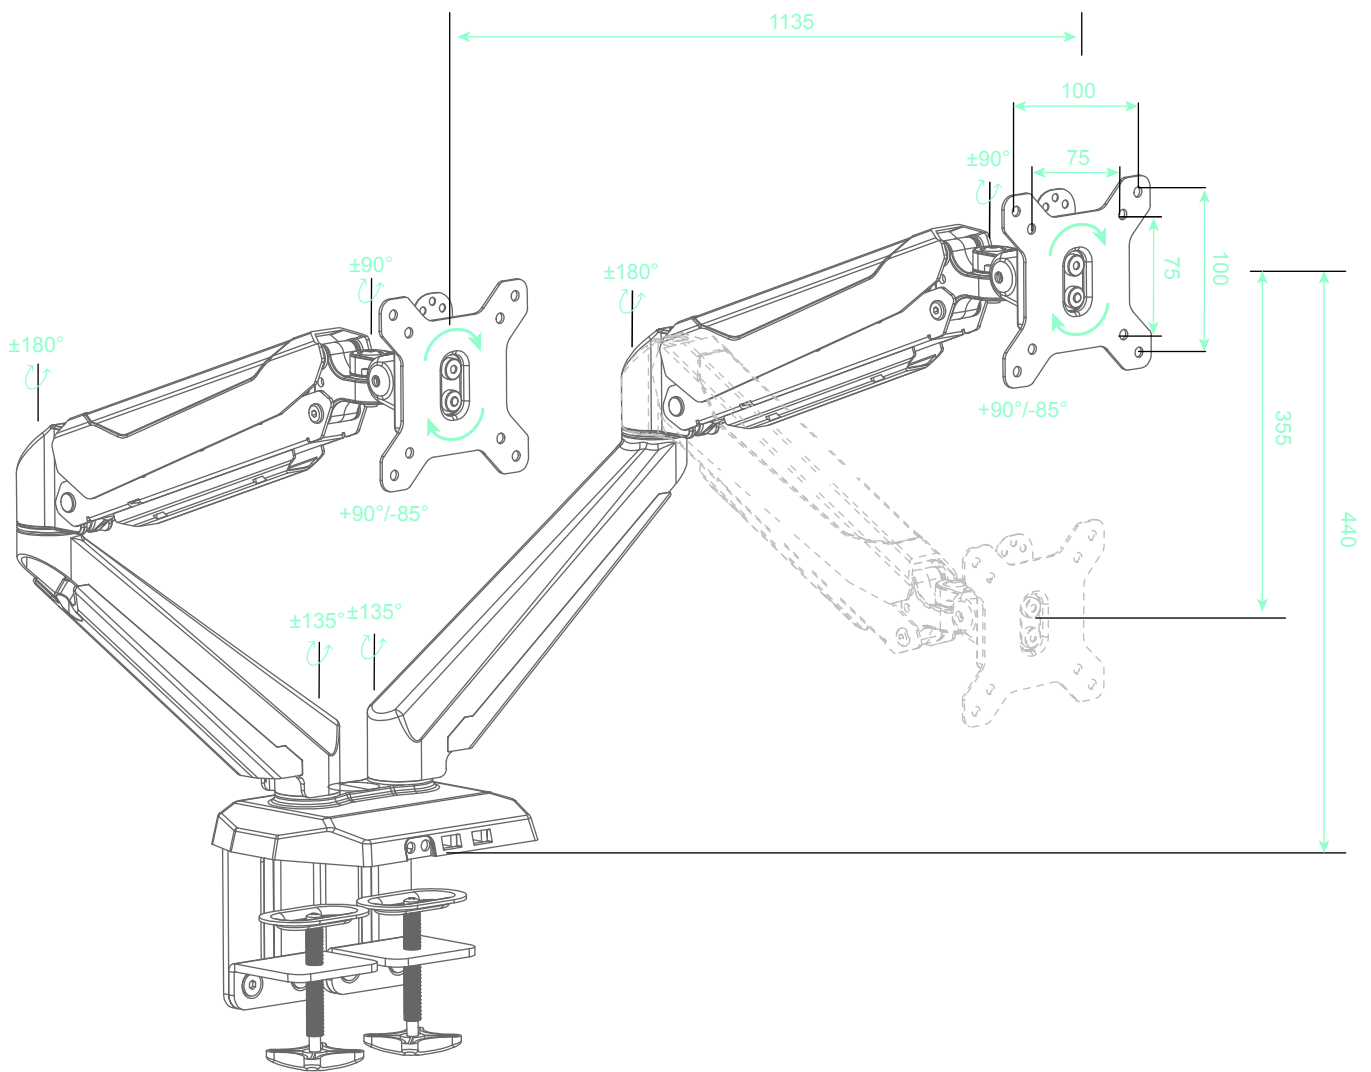

Brazo para Monitor — ORB002

Tecnología neumática para una experiencia sin precedentes. Con Orbita lograr movimientos fluidos y precisos no será un inconveniente.

La estructura de aluminio garantiza al usuario un ajuste ergonómico, permitiendo alternar el trabajo sentado/parado.

Además cuenta con puerto USB y conector para auriculares integrado.

15" - 27"

0-8kgs/0-17.6lbs

7.5x7.5-100x100

TILT -90°/+85°

SWIVEL 180°

ROTATE 360°

Ficha Técnica

- Tamaño de pantalla soportado: 15"-27"
- Carga: 0-8kg
- Inclinación: $-85^\circ \sim +90^\circ$
- De giro: 180°
- Rotación: 360°
- Vesa: 75/100
- Color: Gris
- Material: Aluminio

Packaging

Tamaño de la caja: 49x32x29cm
 NW (kg): 8.94kgs
 GW (kg): 11.94kgs