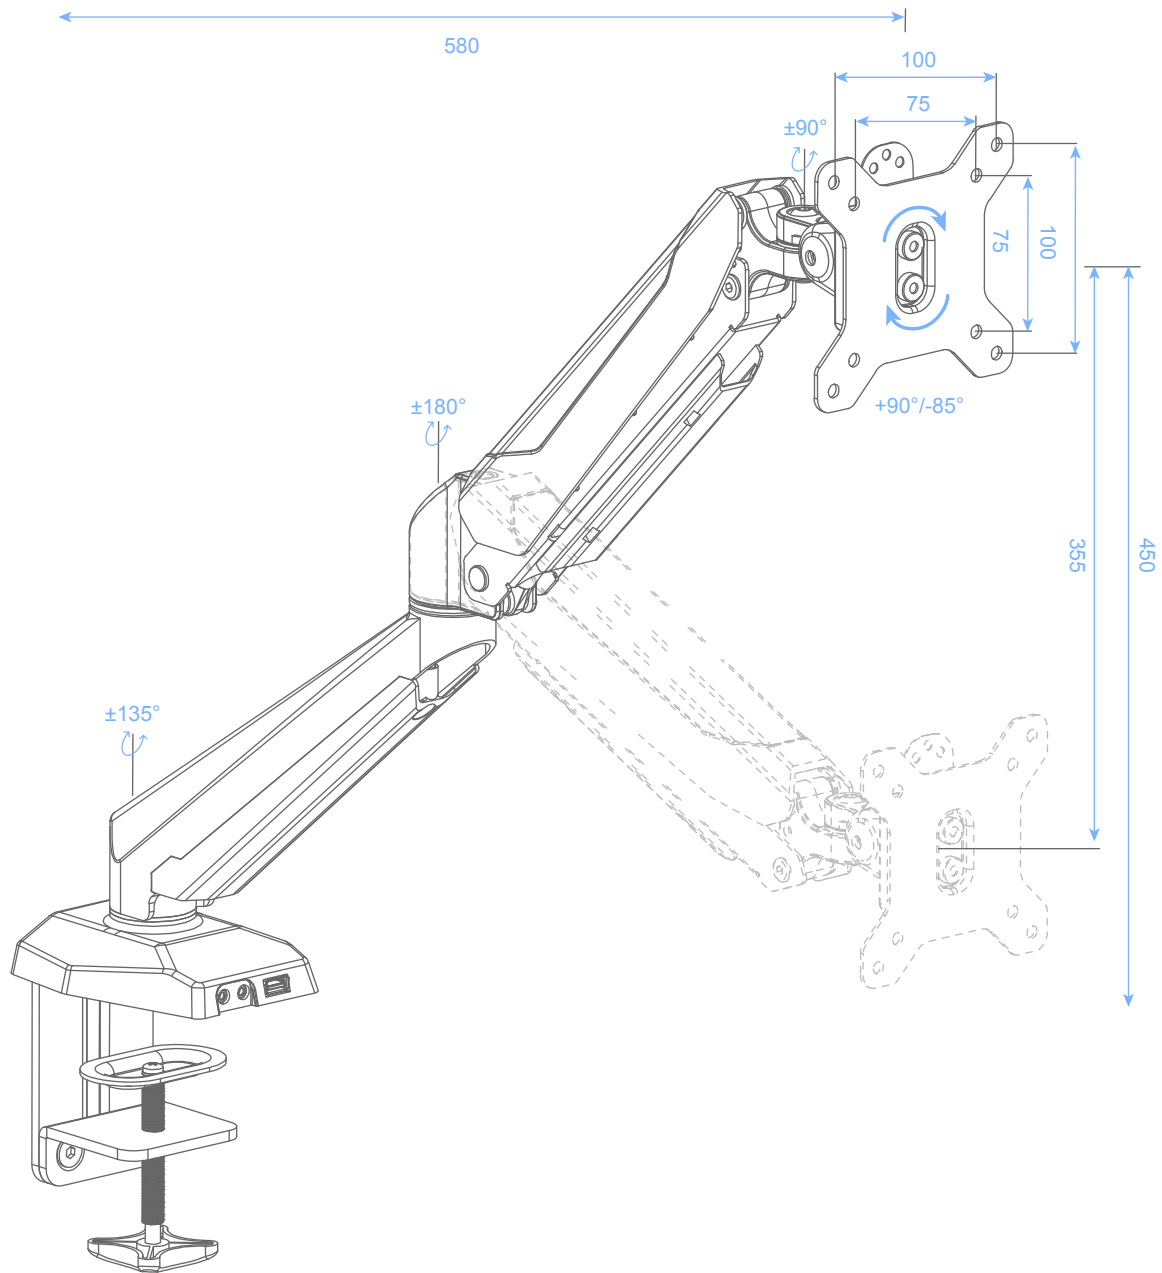

## Brazo para Monitor — ORB001

Tecnología neumática para una experiencia sin precedentes. Con Orbita lograr movimientos fluidos y precisos no será un inconveniente.

La estructura de aluminio garantiza al usuario un ajuste ergonómico, permitiendo alternar el trabajo sentado/parado.

Además cuenta con puerto USB y conector para auriculares integrado.

15" - 27"

0-8kgs/0-17.6lbs

7.5x7.5-100x100

TILT -90°/+85°

SWIVEL 180°

ROTATE 360°

## Ficha Técnica

- Tamaño de pantalla soportado: 15"-27"
- Carga: 0-8kg
- Inclinación: -85° ~ + 90°
- De giro: 180°
- Rotación: 360°
- Vesa: 75/100
- Color: Gris
- Material: Aluminio

### Packaging

Tamaño de la caja: 49x27.5x29cm  
 NW (kg): 5.86kgs  
 GW (kg): 8.34kgs